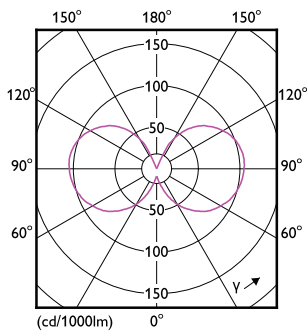

Fotometriai adatok

Light Distribution Diagram - CorePro LEDLusterND6.5-60W P45 E14827CLG