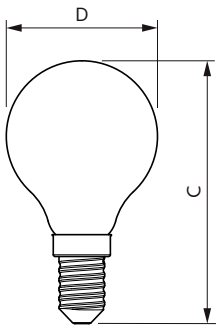

## Méretezett rajza

Product	D	C
CorePro LEDLusterND6.5-60W P45 E14827CLG	45 mm	80 mm