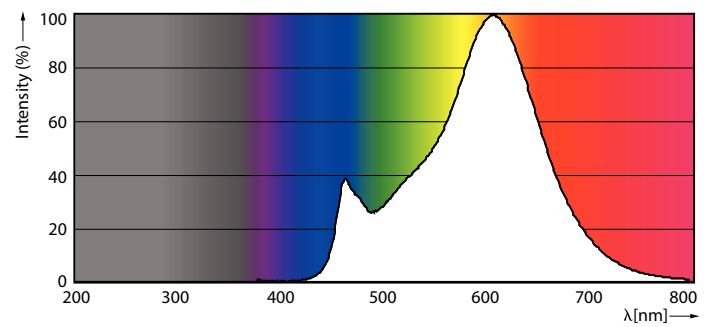

Spectral Power Distribution Colour - CorePro LEDLusterND6.5-60W P45 E14827CLG